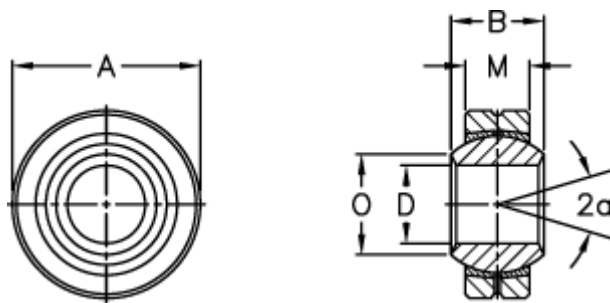

Varenummer: 03400014
Beskrivelse: Fluro Ledleje GL 14

Mål

A	= 34	Tilladelige o/min = 360
a (grader)	= 16	Vægt = 83
B	= 19	
D	= 14	
Dynamisk belastning C (kN)	= 13	
M	= 13.5	
O	= 16.8	
Statisk belastning C0 (kN)	= 51.5	